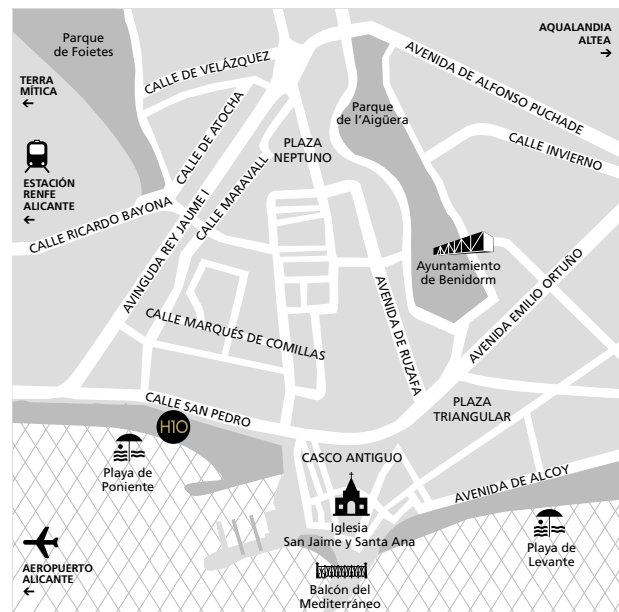

# H10 porto poniente

★★★★S

Situado junto al paseo marítimo de la playa de Poniente en Benidorm, y en primera línea de mar, el H10 Porto Poniente es un hotel de cuatro estrellas superior de nueva construcción. Cuenta con elegantes habitaciones, el Restaurante Tortuga y un Despacio Spa Centre con piscina climatizada y gimnasio. Además, destacan sus dos magníficas terrazas panorámicas con plunge pools e impresionantes vistas al mar, una de ellas solo para adultos.

## GASTRONOMY

- Tortuga Restaurant
- Medusa Bar
- Marea Alta Rooftop Bar with plunge pool and sunloungers

San Pedro, 24  
E-03501, Benidorm, Alicante  
T (34) 965 13 80 00  
h10.porto.poniente@h10hotels.com  
hotelh10portoponiente.com

Distancia · Distance:  
Playa · Beach: 0 m  
Aeropuerto · Airport: 56 km