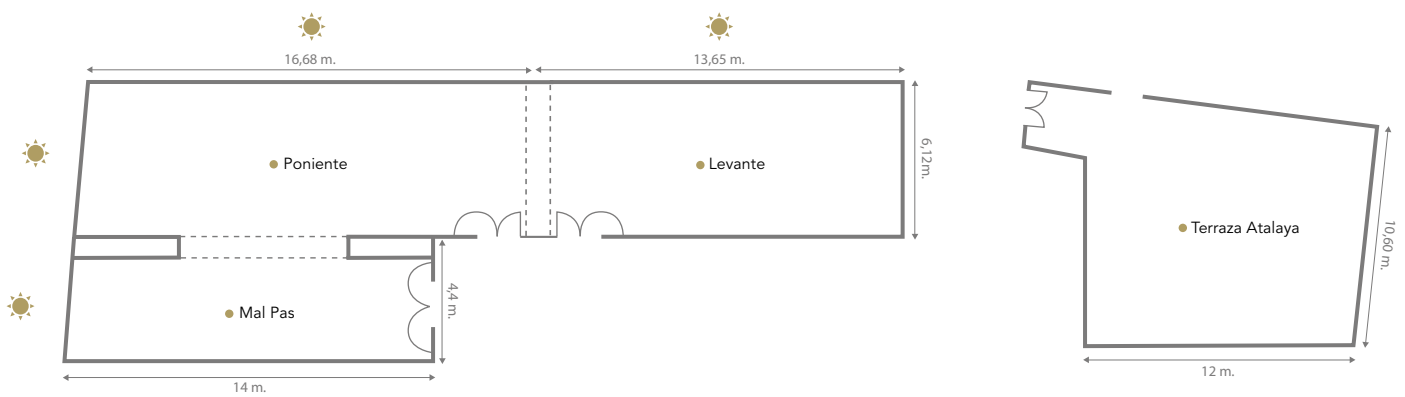

Área y Capacidad · Area and Capacity

Luz Natural · Natural Light

Espacios para eventos Event areas	m <sup>2</sup>	Altura Height									
			Cóctel · Reception	Teatro · Theatre	Escuela · Classroom	Imperial · Boardroom	Banquete · Banquet	Cabaret · Cabaret	Tipo "U" · "U" Shape	Tipo "O" · "O" Shape	
● PONIENTE	96	2,50 m	28	46	36	34	-	-	29	34	
● LEVANTE	84	2,50 m	25	40	27	34	-	-	27	32	
● MAL PAS	60	2,50 m	20	28	24	22	-	-	17	16	
● LEVANTE & PONIENTE	180	2,50 m	50	-	-	-	-	-	-	-	
● LEVANTE, PONIENTE & MAL PAS	156	2,50 m	73	-	-	-	-	-	-	-	
● TERRAZA ATALAYA	143	exterior	50	-	-	-	-	-	-	-	